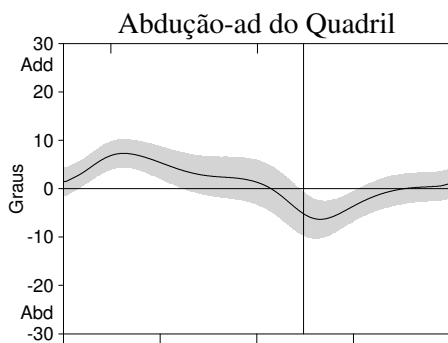

LABORATÓRIO DE MARCHA VOTORANTIN - A.A.C.D.

Relatório de Marcha de 0.000 - Reg. nº 0.000 - Data: 0.000

Lado Analisado: Left - Comentários:

Rotações Angulares Articulares

0.000 —————
Legenda