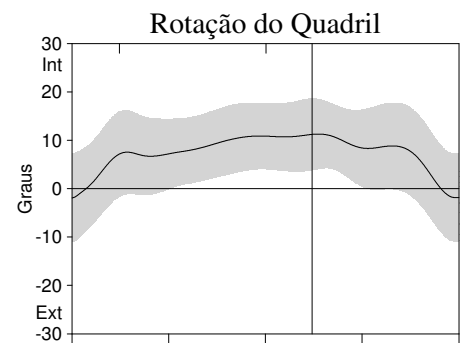

LABORATÓRIO DE MARCHA VOTORANTIN - A.A.C.D.

Relatório de Marcha de 0.000 - Reg. nº 0.000 - Data: 0.000

Lado Analisado: Left - Comentários:

Rotações Angulares Articulares

0.000 —————
Legenda