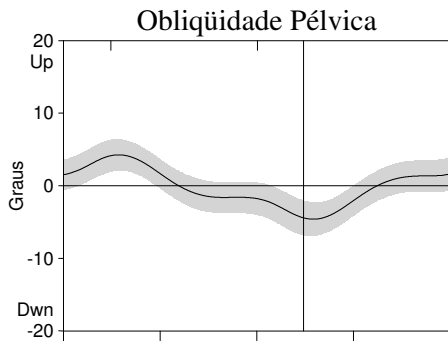

LABORATÓRIO DE MARCHA VOTORANTIN - A.A.C.D.

Relatório de Marcha de 0.000 - Reg. nº 0.000 - Data: 0.000

Lado Analisado: Left - Comentários:

Rotações Angulares Articulares

0.000 —————
Legenda