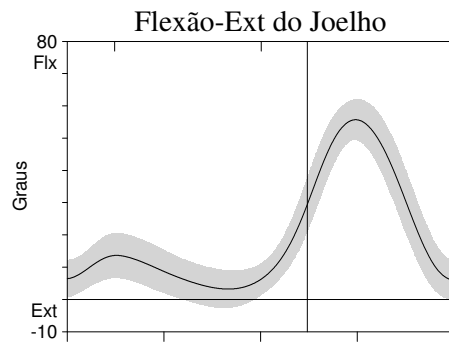

LABORATÓRIO DE MARCHA VOTORANTIN - A.A.C.D.

Relatório de Marcha de 0.000 - Reg. nº 0.000 - Data: 0.000

Lado Analisado: Left - Comentários:

Rotações Angulares Articulares

0.000 —————
Legenda