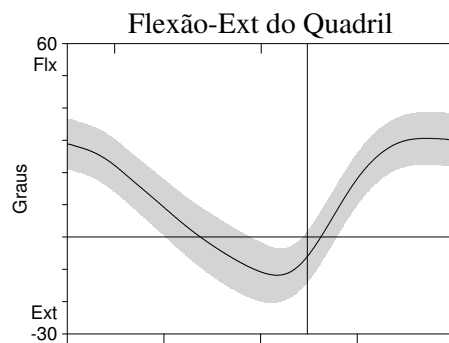

LABORATÓRIO DE MARCHA VOTORANTIN - A.A.C.D.

Relatório de Marcha de 0.000 - Reg. nº 0.000 - Data: 0.000

Lado Analisado: Left - Comentários:

Rotações Angulares Articulares

0.000 —————
Legenda