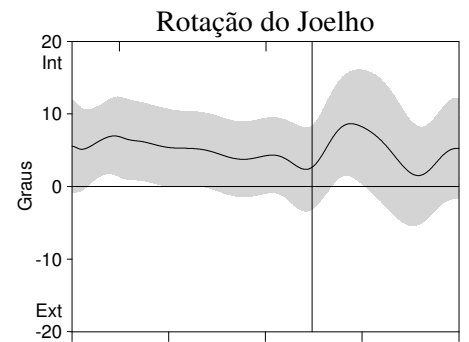

LABORATÓRIO DE MARCHA VOTORANTIN - A.A.C.D.

Relatório de Marcha de 0.000 - Reg. nº 0.000 - Data: 0.000

Lado Analisado: Left - Comentários:

Rotações Angulares Articulares

0.000 —————
Legenda