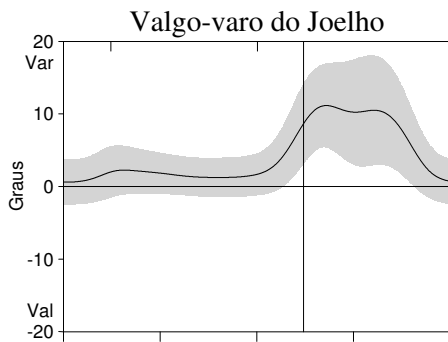

LABORATÓRIO DE MARCHA VOTORANTIN - A.A.C.D.

Relatório de Marcha de 0.000 - Reg. nº 0.000 - Data: 0.000

Lado Analisado: Left - Comentários:

Rotações Angulares Articulares

0.000 —————
Legenda