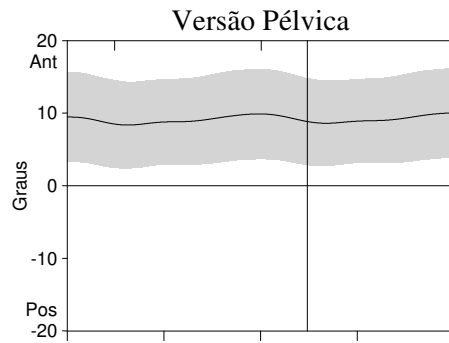

LABORATÓRIO DE MARCHA VOTORANTIN - A.A.C.D.

Relatório de Marcha de 0.000 - Reg. nº 0.000 - Data: 0.000

Lado Analisado: Left - Comentários:

Rotações Angulares Articulares

0.000 —————
Legenda