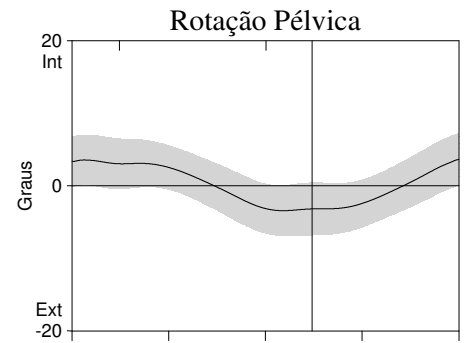

LABORATÓRIO DE MARCHA VOTORANTIN - A.A.C.D.

Relatório de Marcha de 0.000 - Reg. nº 0.000 - Data: 0.000

Lado Analisado: Left - Comentários:

Rotações Angulares Articulares

0.000 —————
Legenda